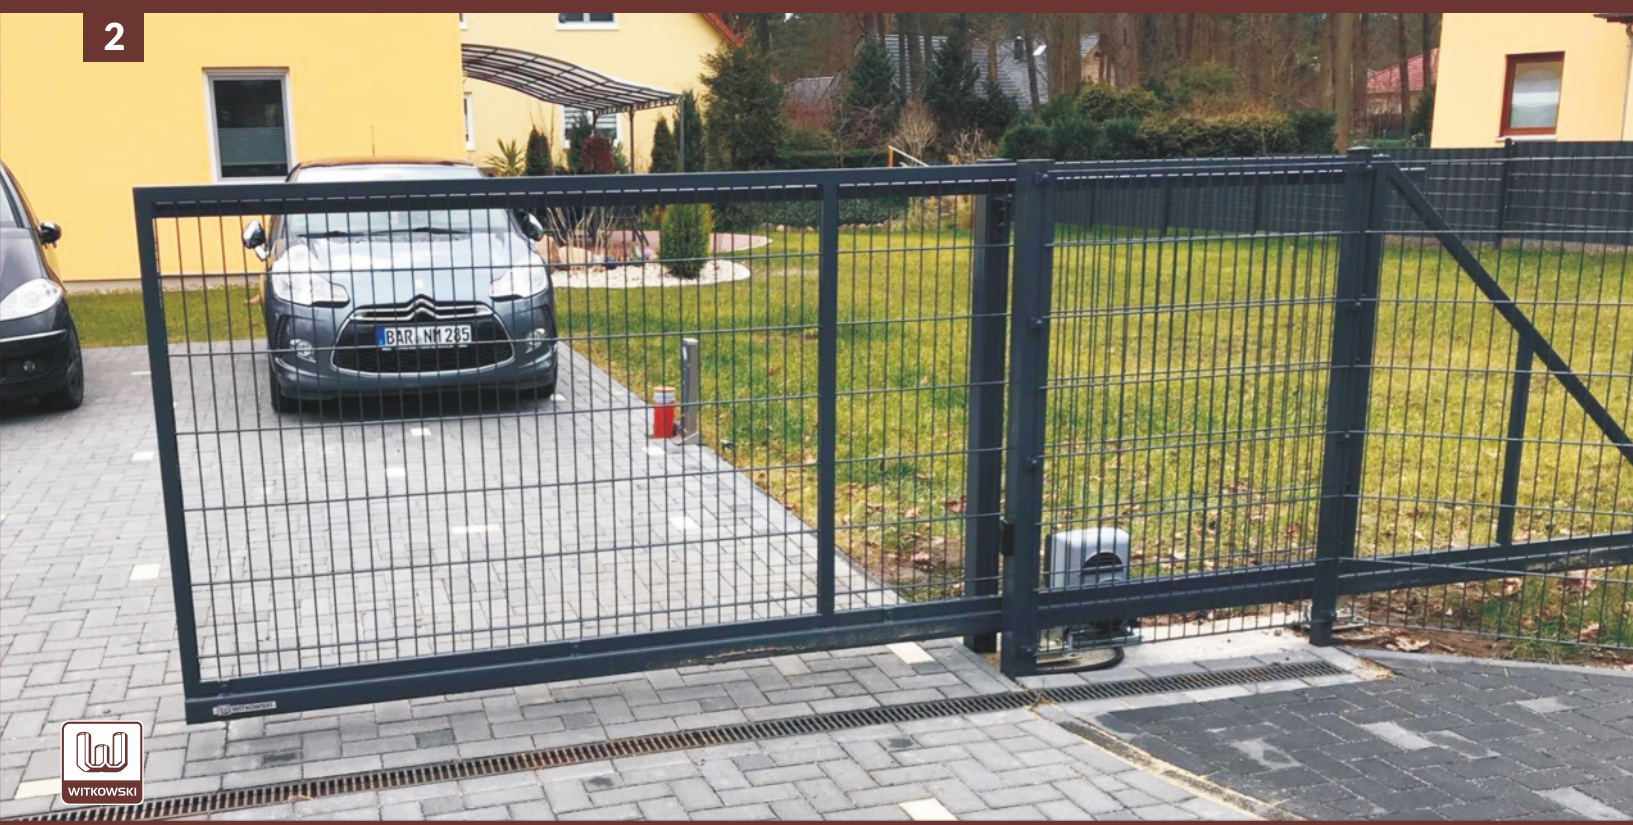

1

2

3

www.gartenbau24-berlin.de
info@gartenbau24-berlin.de